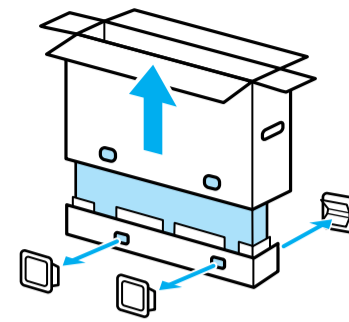

SONY

Television

Setup Guide

Название продукта: Телевизор
Назва виробу: Телевізор

4-748-463-13(1)

GB	Setup Guide	SE	Startguide	HU	Beállítási útmutató
FR	Guide d'installation	DK	Installationsvejledning	RO	Ghid de configurare
ES	Guía de configuración	FI	Asetusopas	BG	Ръководство за настройка
NL	Installatiehandleiding	NO	Innstillingsveiledning	GR	Οδηγός εγκατάστασης
DE	Einrichtungshandbuch	PL	Przewodnik ustawień	TR	Kurulum Kilavuzu
PT	Guia de configuração	CZ	Průvodce nastavením	RU	Руководство по установке
IT	Guida di installazione	SK	Sprievodca nastavením	UA	Посібник із налаштування