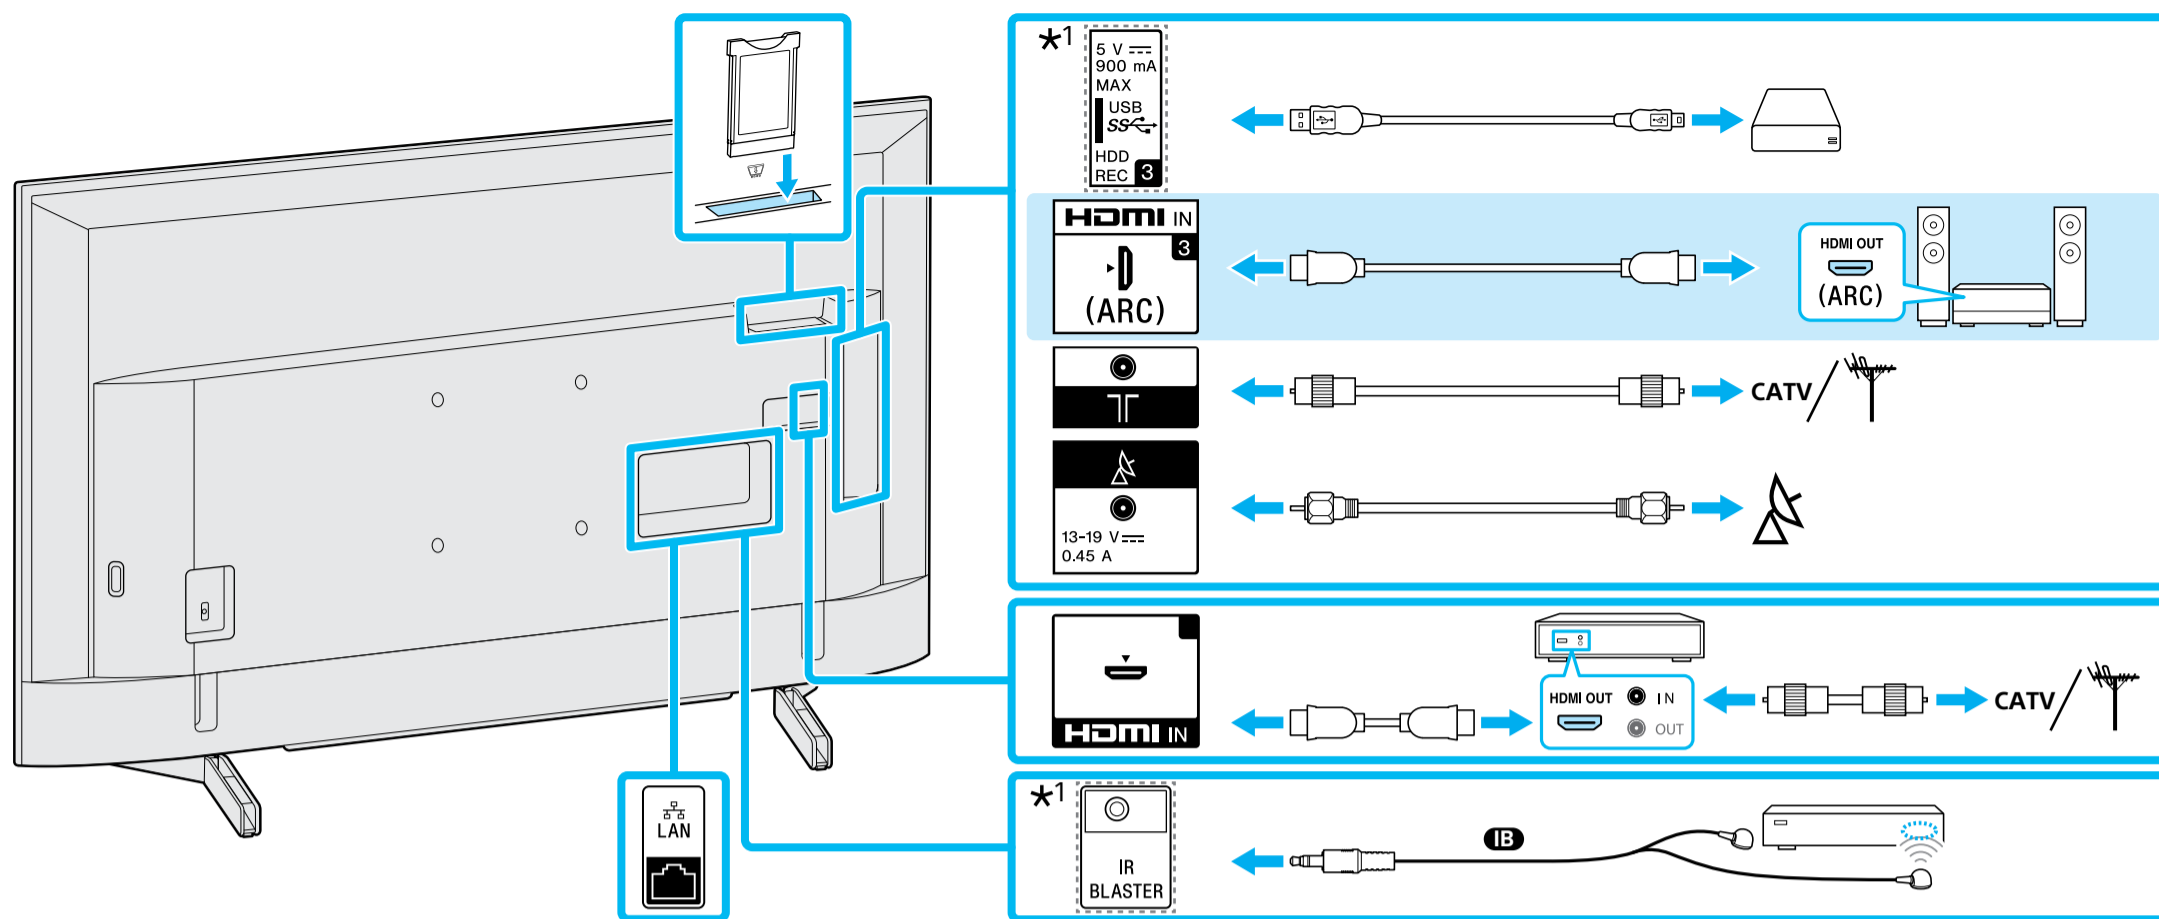

9

Connections See Reference Guide for additional connection information.

Connexions Pour en savoir plus sur les raccordements, consultez le Guide de référence.

Conexiones Consulte la Guía de referencia para obtener más información sobre la conexión.

Aansluitingen Raadpleeg de Referentiegids voor extra informatie over de aansluiting.

Anschlüsse Weitere Verbindungsinformationen finden Sie in der Referenzanleitung.

Ligações Consulte o Guia de referência para informações de ligação adicionais.

Collegamenti Consultare la Guida di riferimento per ulteriori informazioni sui collegamenti.

Anslutningar Se Referensmaterial för ytterligare information om anslutningar.

Forbindelser Se Referencevejledningen for at få yderligere oplysninger.

Liitännät Katso tarkemmat liitännätiedot viiteoppaasta.

Tilkoblinger Se Referanseveiledning for mer informasjon om tilkobling.

Połączenia Patrz Przewodnik uruchamiania w celu uzyskania szczegółowych informacji na temat podłączenia.

Připojení Další informace o připojení naleznete v dokumentu Referenční příručka.

Pripojenia Ďalšie informácie o pripojení nájdete v referenčnej príručke.

Kapcsolatok További csatlakozási információkért tekintse meg a Felhasználói útmutatót.

Conexiuni Consultați documentul Ghid de referință pentru informații suplimentare despre conexiuni.

Връзки Вижте информацията за продукта за допълнителна информация относно свързването.

Συνδέσεις Ανατρέξτε στον Οδηγό αναφοράς για πρόσθετες πληροφορίες σύνδεσης.

Bağlantılar Bağlantılarla ilgili daha fazla bilgi için bkz. Başvuru Kılavuzu.

Подключения Для получения дополнительной информации см. Справочник.

Підключення Додаткову інформацію щодо підключення дивіться в Довідковому посібнику.

10